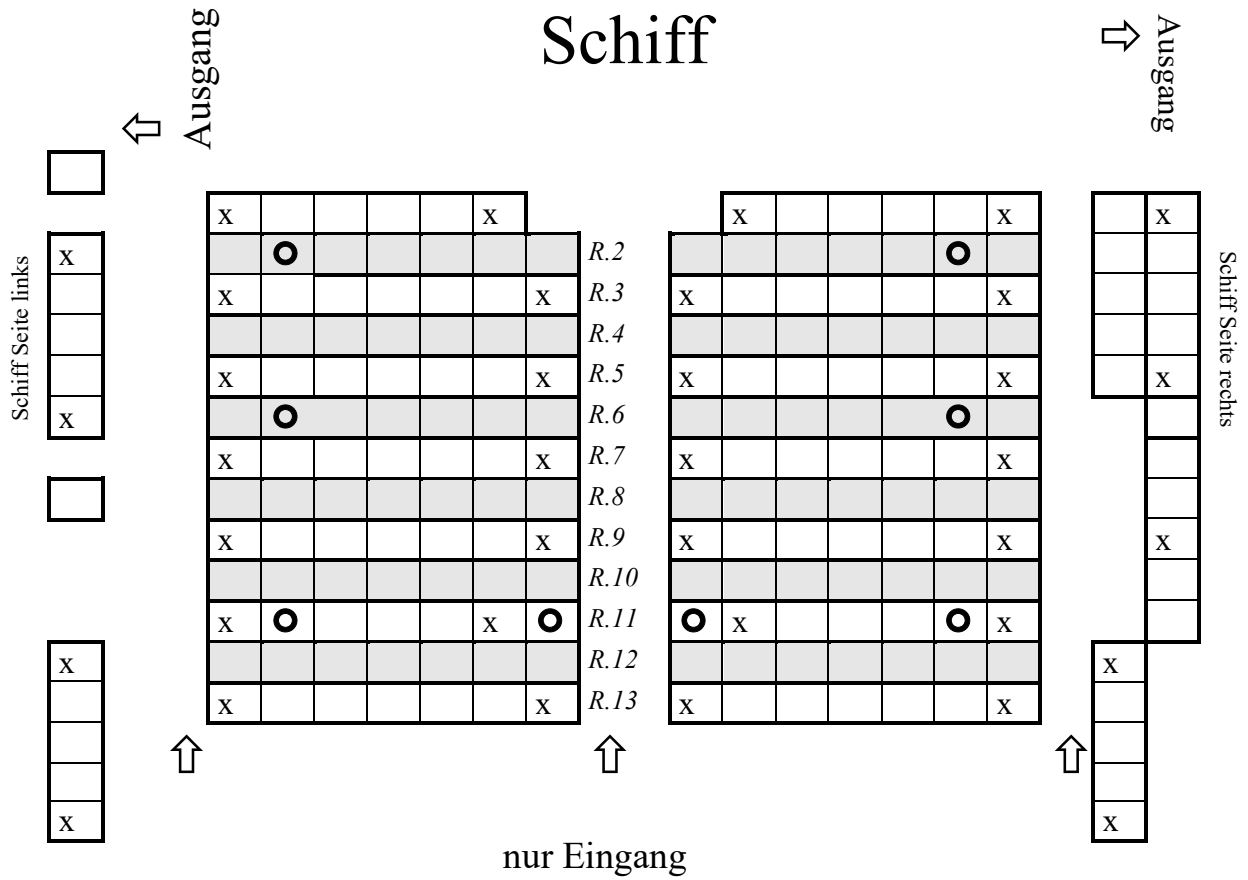

# Christophoruskirche Wiesbaden-Schierstein

entsprechend Hygienekonzept, Stand 2.9.2020

Altarraum (Musizierfläche)

Mittelschiff 28 Positionen

Seitenbänke 9 Positionen

Emporen 21 Positionen

gesamt: 58 Positionen, maximal 116 Sitzplätze