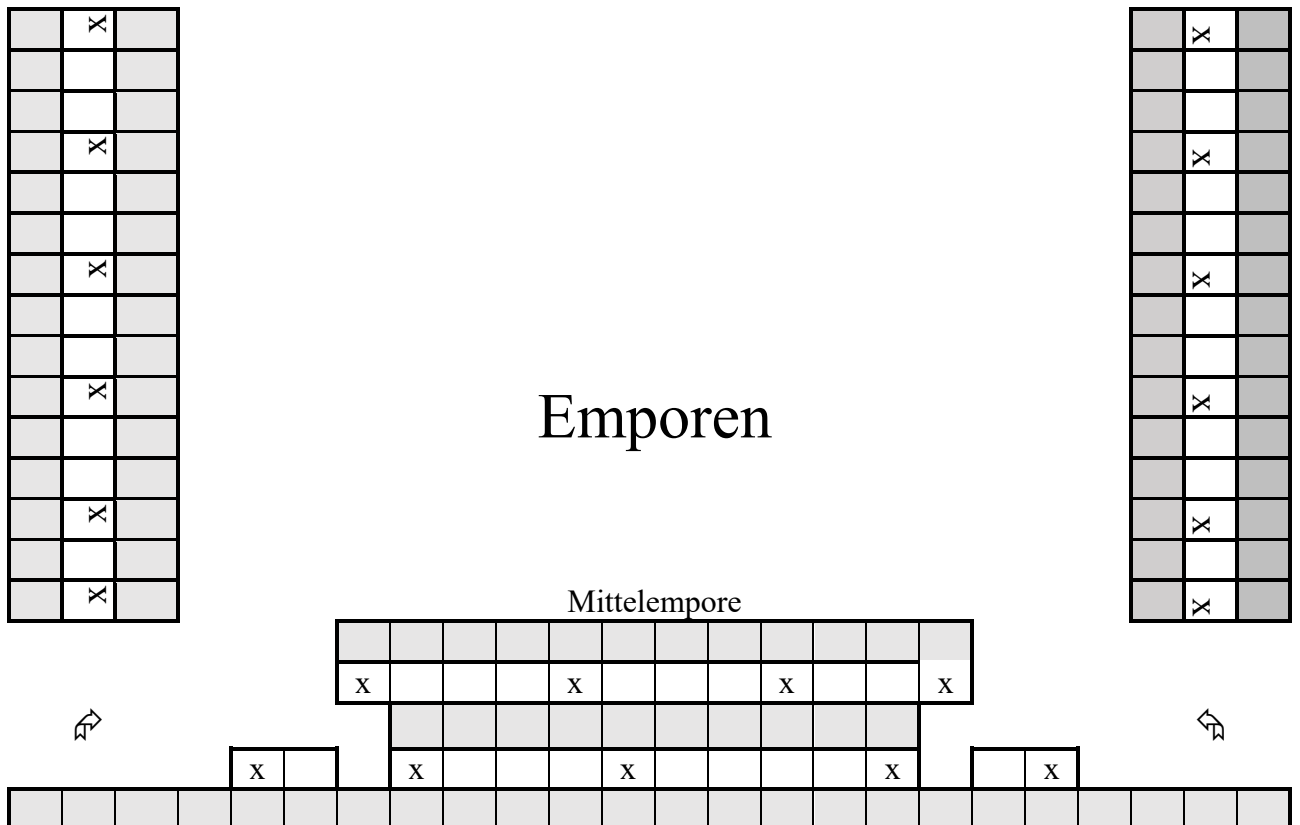

# Christophoruskirche Wiesbaden-Schierstein

entsprechend Hygienekonzept, Stand 2.9.2020

Altarraum (Musizierfläche)

Mittelschiff 28 Positionen

Seitenbänke 9 Positionen

Emporen 21 Positionen

gesamt: 58 Positionen, maximal 116 Sitzplätze